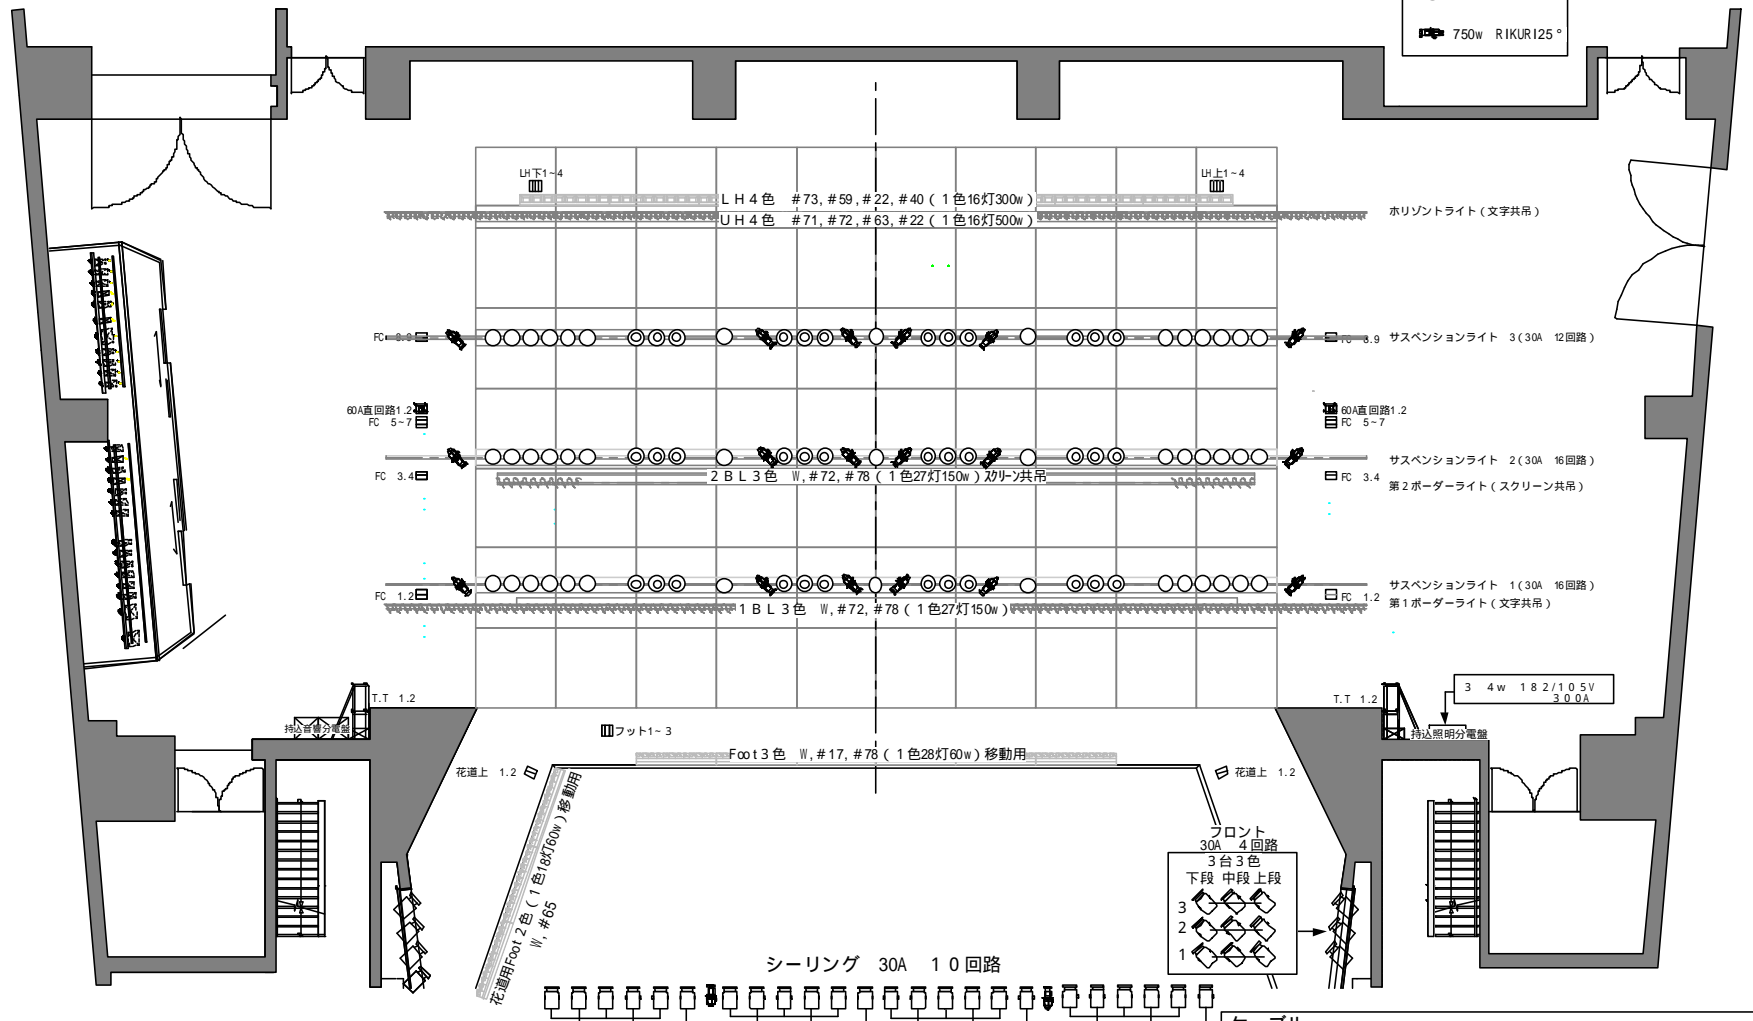

御蔵入交流館 南会津町文化ホール

凡例

- 1kw 凸レンズ
- ◎ 1kw 丸幕
- 750w RIKUR125°

移動機器			
1kw凸レンズ 20台	1kw EQS4台	ミラボール450	ロースタ20本
500w凸10台	ディスクマシン4台	ストロボ (KM14R) 2台	ハイス2本
1kw丸幕20台	スリイアルマシン2台	フォグマシン (DM1600)	ヘース20個
500w丸幕10台	ガイドマシン2台	星球一式	
ハライト20台	波マシン2台	先玉4・6・8各4個	

ケーブル				
C型20A ~ C型20A	2m	40本	C型30A ~ C型20A分岐	10本
C型20A ~ C型20A	5m	30本	C型30A ~ C型30A 10m	10本
C型30A ~ C型30A	5m	20本	C型30A ~ 平行1.5A	2本
C型20A ~ C型20A分岐	30本		C型60A ~ C型30A分岐	4本