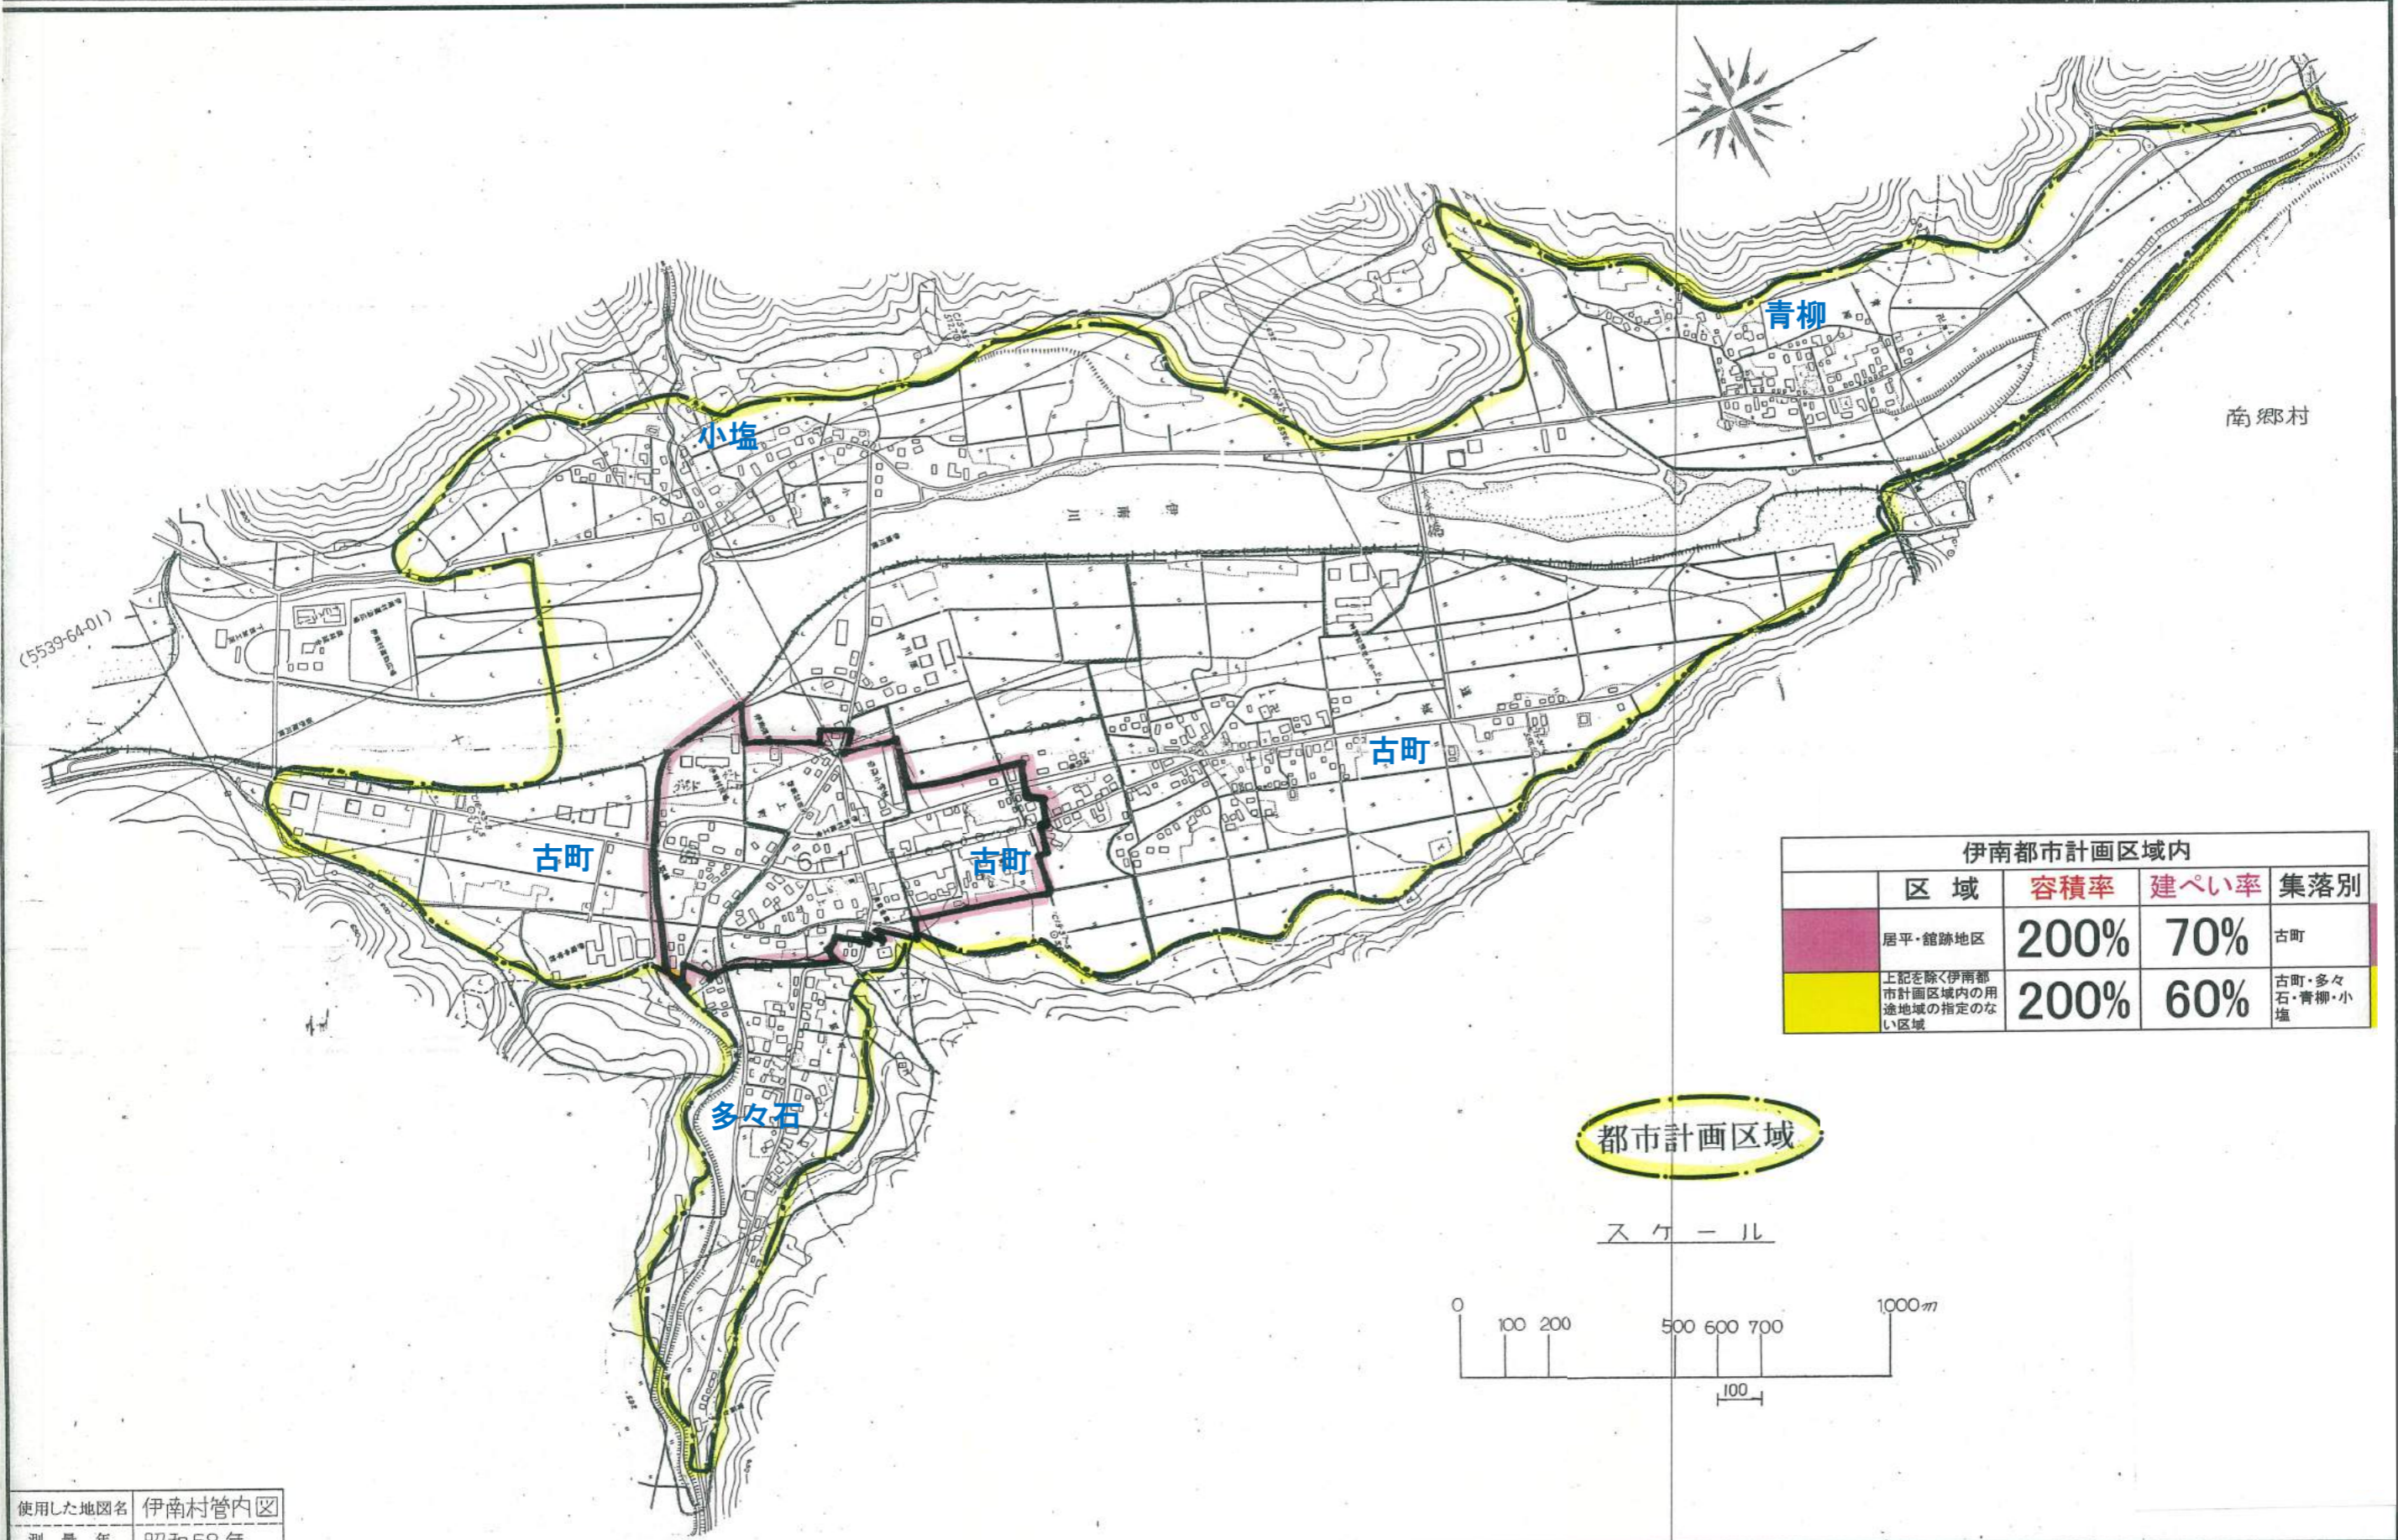

伊南都市計画図

区域	容積率	建ぺい率	集落別
居平・館跡地区	200%	70%	古町
上記を除く伊南都市計画区域内の用途地域の指定のない区域	200%	60%	古町・多々石・青柳・小塩

都市計画区域

スケール