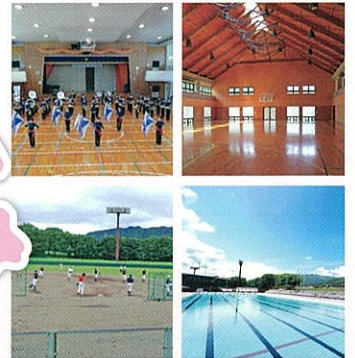

# 南会津町には用途に合わせて利用できる施設がたくさん!

### 南郷地域

- ◆ 南郷グラウンド
- ◆ 南郷体育館

### 田島地域

- ◆ びわのかげ運動公園  
野球場・ソフトボール場・プール・多目的グラウンド・テニスコート・陸上競技場・屋内運動場
- ◆ 御蔵入交流館  
文化ホール・多目的ホール
- ◆ 会津山村道場  
体育館・講堂
- ◆ 田島体育館