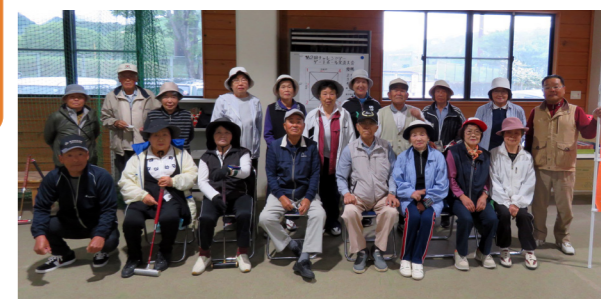

ゲートボール交流大会(田島地域)

【問合せ】
教育委員会 生涯学習課(御蔵入交流館内)
電話0241-62-5511
教育委員会 分室(伊南総合支所内)
電話0241-76-7719

認知症カフェ

第6回 脳げんきカフェ

認知症や介護に関する勉強会や悩みごとの相談、情報交換など、美味しいお茶とお菓子を食べながらお話ししてみませんか。どなたでも参加できますので、お気軽にお越しください。

オレンジカフェ

誰でも気軽に参加できる教室です。参加は無料です。みんな楽しく交流してみませんか。

【日程等】

日時	3月31日(火)	3月19日(木)	4月17日(金)
午前10時～午前11時30分	午前10時～午前11時30分	午前10時～午前11時30分	午前10時～午前11時30分

【場所】

役場1階多目的ホール

【内容】

- ・認知症予防のレクリエーション(30分程度)
- ・参加者同士の交流
- ・専門職による相談対応

【参加料】

100円

【申込み】

不要です。

【問合せ】

南会津町地域包括支援センター
電話0241(64)5035

持ち物	内容	場所	日時
針、ハサミ、老眼鏡など。	刺し子、簡単な小物作り 編み物、おしゃべり会	会津田島祇園会館	3月19日(木) 午前10時～午前11時30分 4月17日(金) 午前10時～午前11時30分

【問合せ】

グループホーム花南会津
電話0241(62)8700