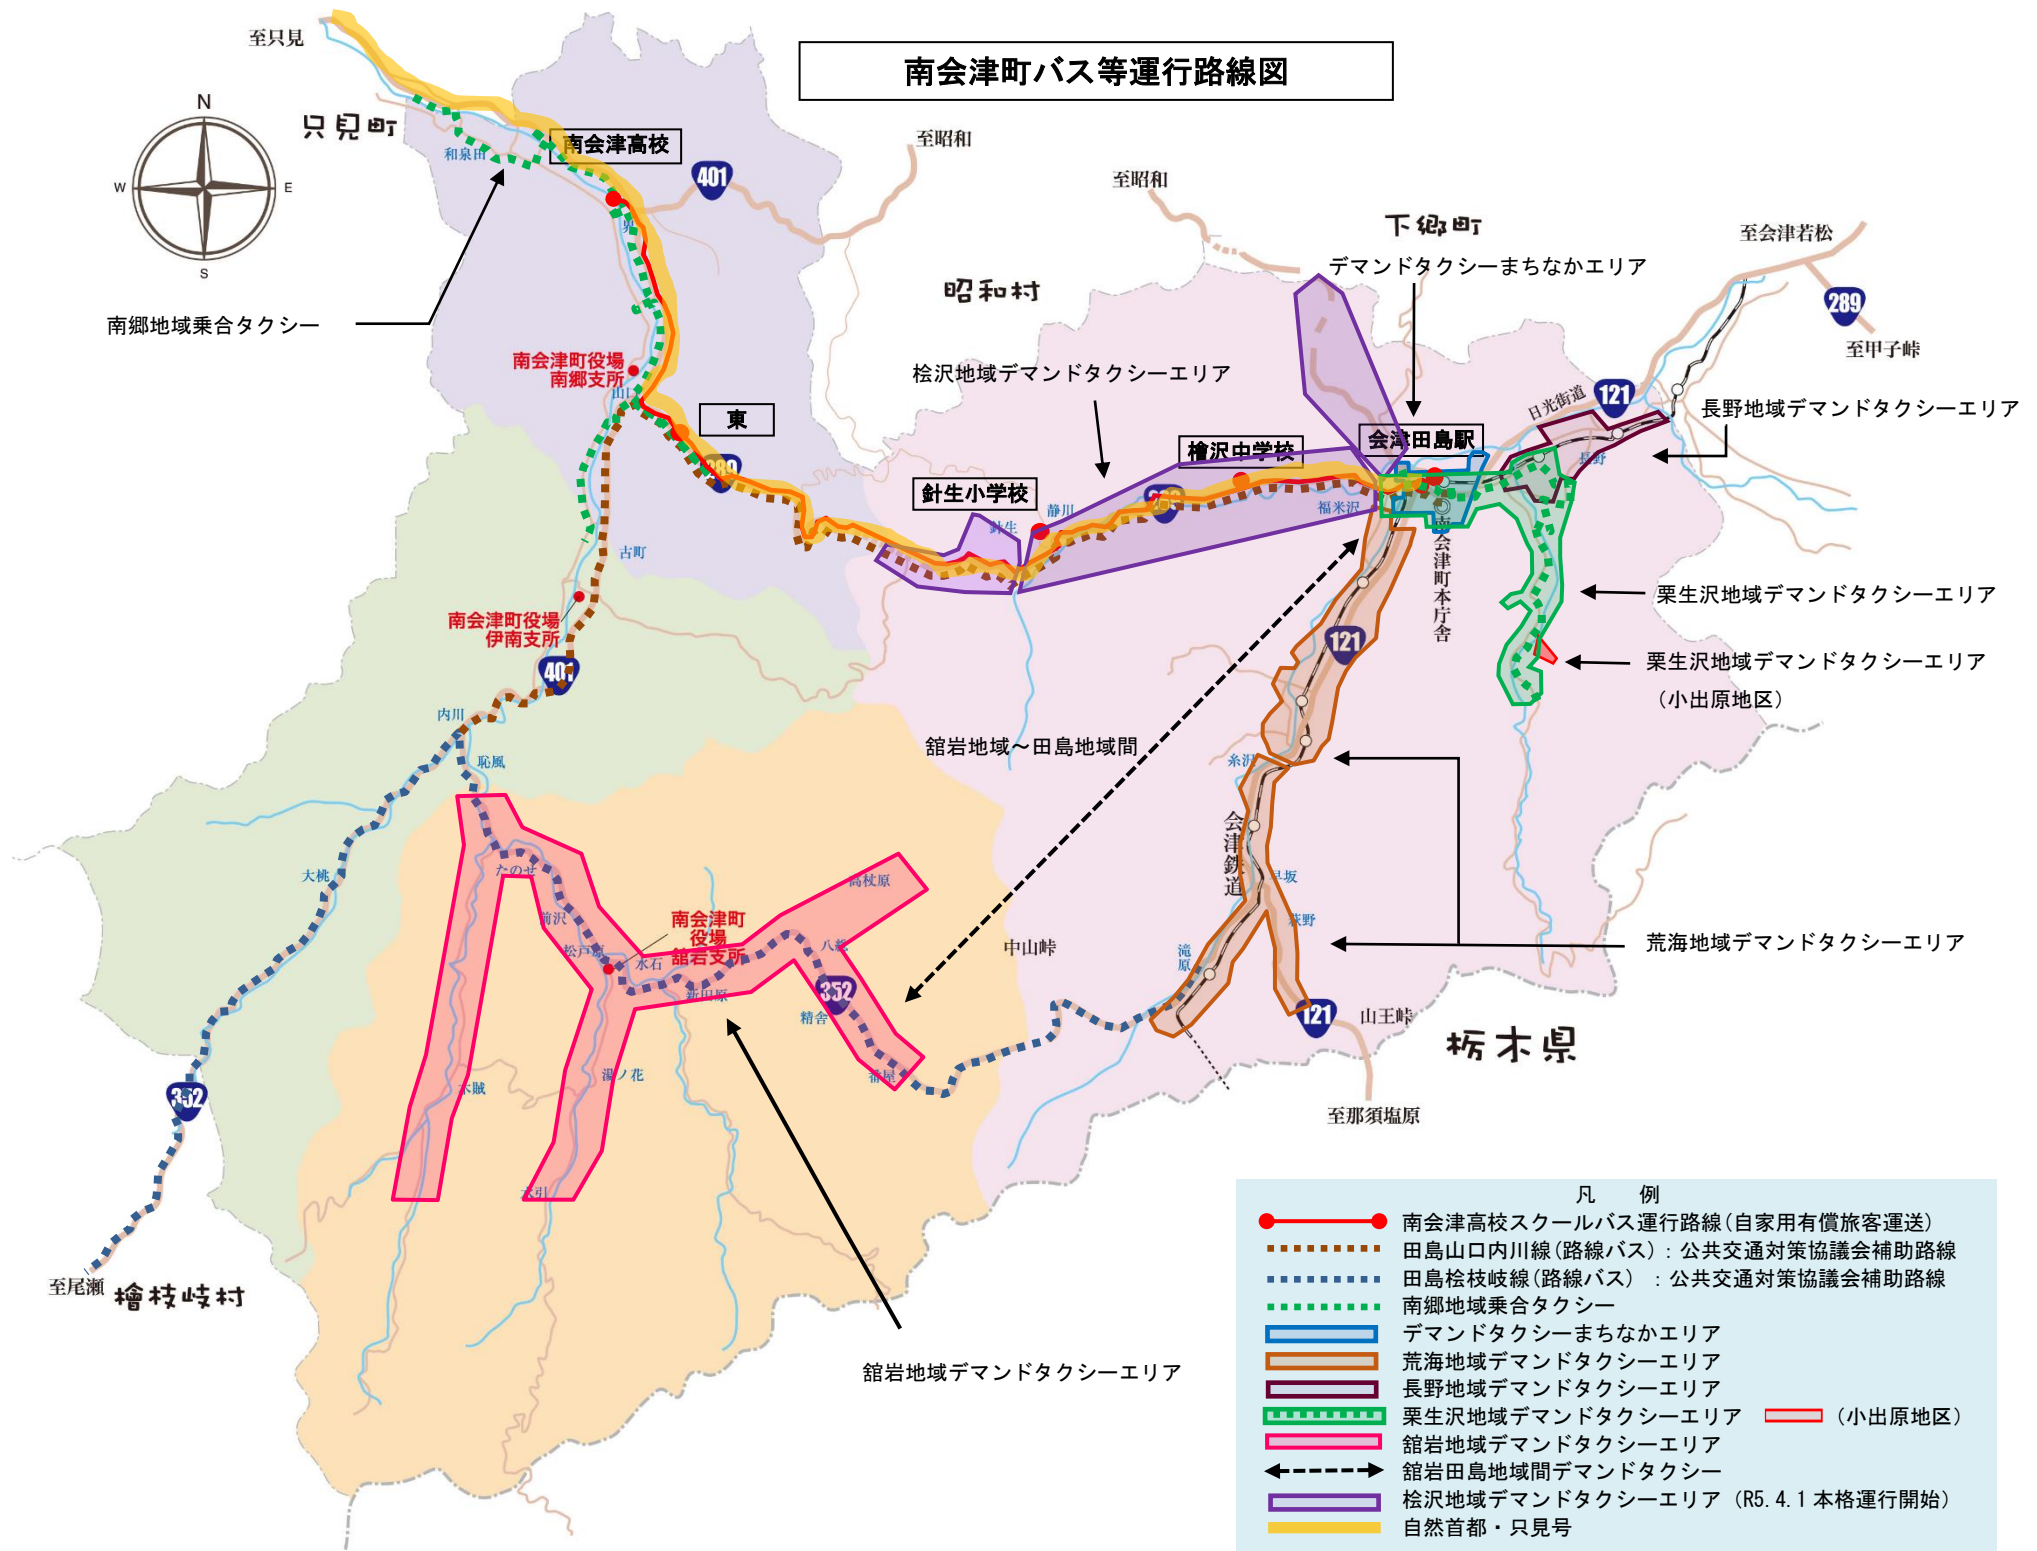

# 南会津町バス等運行路線図

南郷地域乗合タクシー

- 凡 例
- 南会津高校スクールバス運行路線(自家用有償旅客運送)
  - 田島山口内川線(路線バス)：公共交通対策協議会補助路線
  - 田島桧枝岐線(路線バス)：公共交通対策協議会補助路線
  - 南郷地域乗合タクシー
  - デマンドタクシーまちなかエリア
  - 荒海地域デマンドタクシーエリア
  - 長野地域デマンドタクシーエリア
  - 栗生沢地域デマンドタクシーエリア (小出原地区)
  - 館岩地域デマンドタクシーエリア
  - 館岩田島地域間デマンドタクシー
  - 桧沢地域デマンドタクシーエリア (R5. 4. 1 本格運行開始)
  - 自然首都・只見号