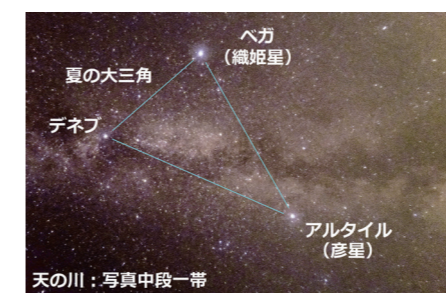

夏の星空のランドマーク

星 空解説をするとき、わかりやすい目印になる星の配列を「星のランドマーク」と言います。7月上旬の夜半前、東の空の高いところに、明るい星3つで大きな二等辺三角形を見つけることができます。「夏の大三角」です。夏の星空散歩はここから始めてみましょう。

夏 の大三角の3つの星は明るがついていきます。三角形の最も高いところにある星が「こと座」のベガおひひぼし織姫星。最も南にある星が「わし座」のアルタイルひびぼし彦星。北側にある星が「はくちょう座」のデネブです。夏の大三角のど真ん中には天の川が流れていて、夏の星空の魅力の1つです。天の川が織姫星と彦星の間を隔て、さら

に南へたどると赤く輝く一等星があります。「さそり座」のアンタレスという星です。

天 の川は南会津の星空のシンボル。天の川はよく見ると「はくちょう座」から「わし座」付近で2本に分かれています。さらに「わし座」から「さそり座」にかけてはひと際明るく濃密で、その美しさは際立ちます。

今 「天の川を見たことがない」という人が増えています。天の川は肉眼では「うつつらとした雲のような光の帯」に見えるため、街灯かりがあるとよく見えません。全国多くの場所で街灯や照明が夜空までも照らし出し、「天の川」が見える場所は貴重な存在になりつつあります。郊

外へ出ると、天の川の濃淡がわかるほどよく見えます。天の川は別名「銀河」と言われていますので、南会津町は「銀河降る町」とか「銀河輝く町」のようなコピーで売り出せるのではないのでしょうか。

天 の川は肉眼でも双眼鏡でも望遠鏡でも楽しめますが、双眼鏡がお勧めです。天の川を双眼鏡で眺めるとたくさんの小さな星の集まりであることが実感でき

夢 を壊さないで！と叱られそうですが、「夏の大三角」を見ながら宇宙の広大さを実感してみましよう。肉眼で見える星は距離も大きさも実感できません。実際の地球からの距離は、ベガまで25光年、アルタイルまで17光年、デ

夏 な現象がおこるわけではないです。月が明るくない晴れた日ならいつでも「ほんとうの星空」を楽しむことができます。南会津だからこその贅沢だと思っ

※「光年」とは宇宙での距離を表す単位のひとつ。1光年は光が1年に進む距離で、約9兆5,000億km

「星空浴のすすめ」へ
ご意見・ご要望はコチラまで
商工観光課 電話 0241-62-6200

特定B型肝炎ウイルスに関する
出張相談会について

集団予防接種などを原因とする感染者は、全国で40数万人にも及ぶと想定されます。1人でも多くの感染者を救済するため、次のおり専門弁護士による相談会を開催します。相談は無料で秘密は厳守しますので、この機会にぜひご相談ください。