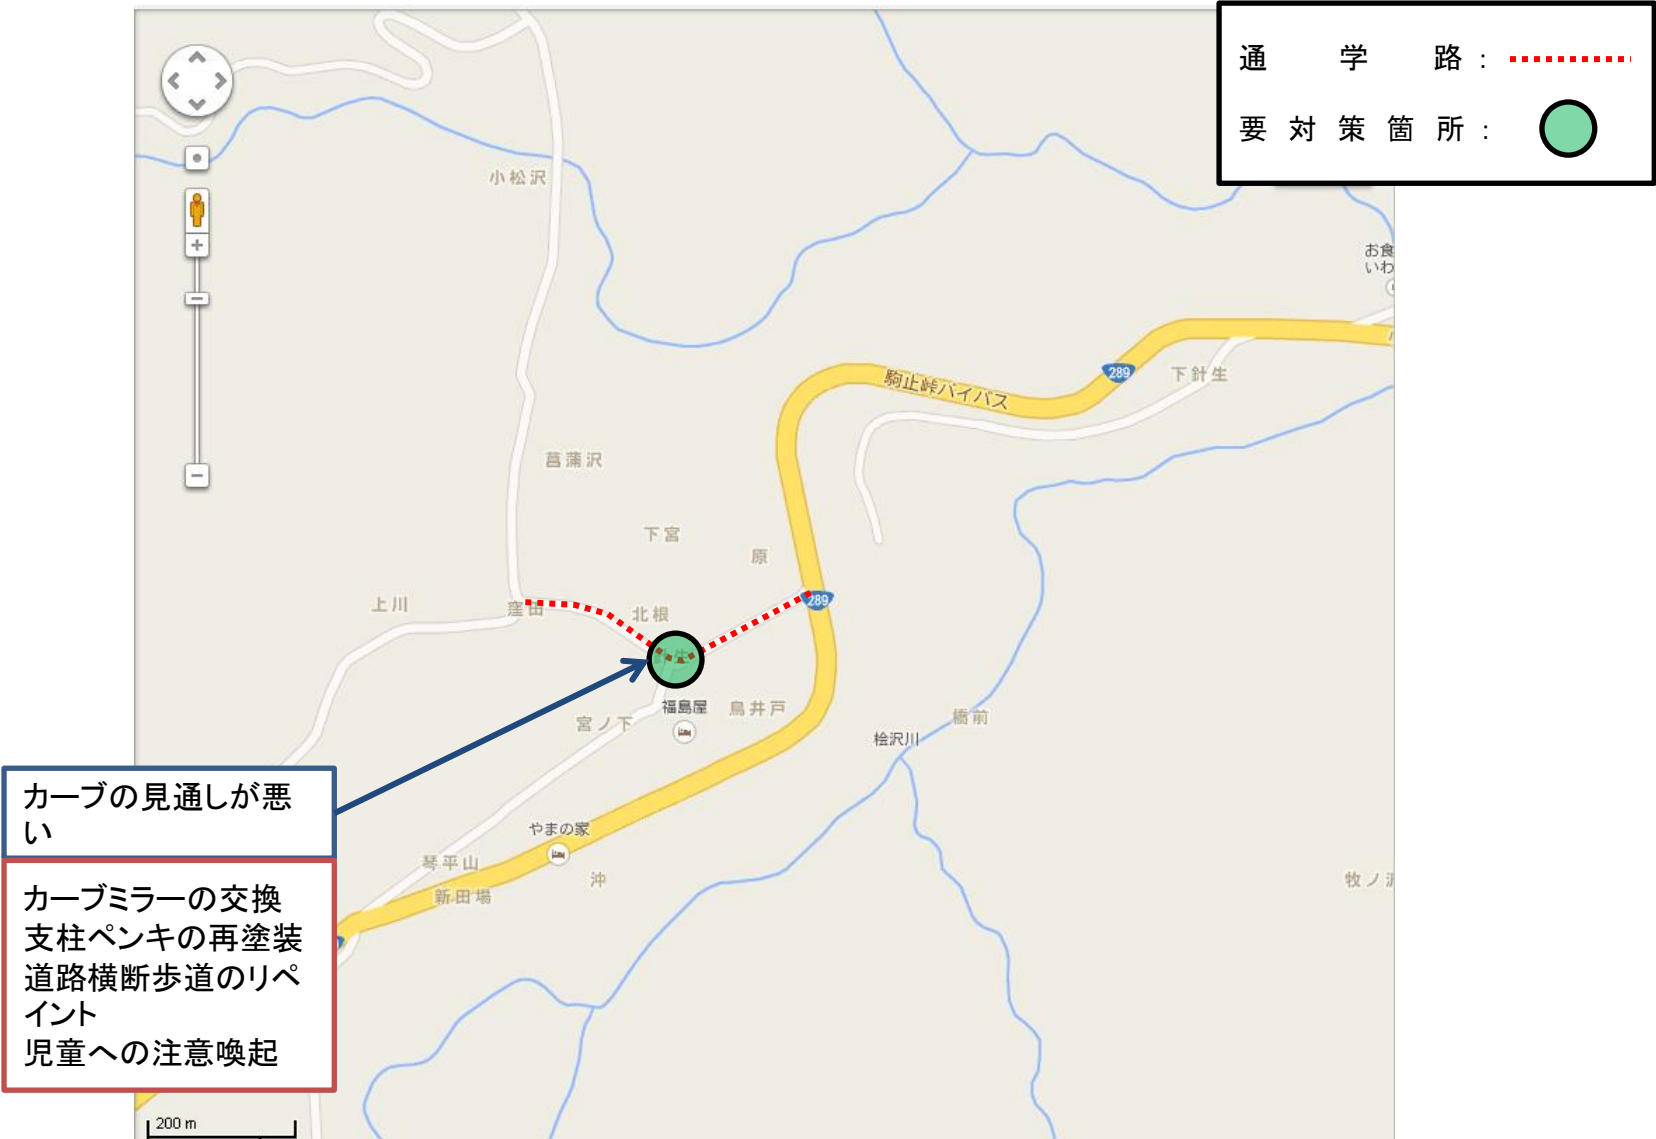

各町立小学校 要対策箇所図

平成30年7月14日現在

南会津町通学路安全推進会議

南会津町立田島小学校 要対策箇所図

南会津町立田島小学校 要対策箇所図2

南会津町立田島第二小学校 要対策箇所図

南会津町立桧沢小学校 要対策箇所図1

南会津町立桧沢小学校 要対策箇所図2

南会津町立荒海小学校 要対策箇所図1

南会津町立荒海小学校 要対策箇所図2

南会津町立伊南小学校 要対策箇所図

南会津町立南郷小学校 要対策箇所図

南会津町立南郷小学校 要対策箇所図2