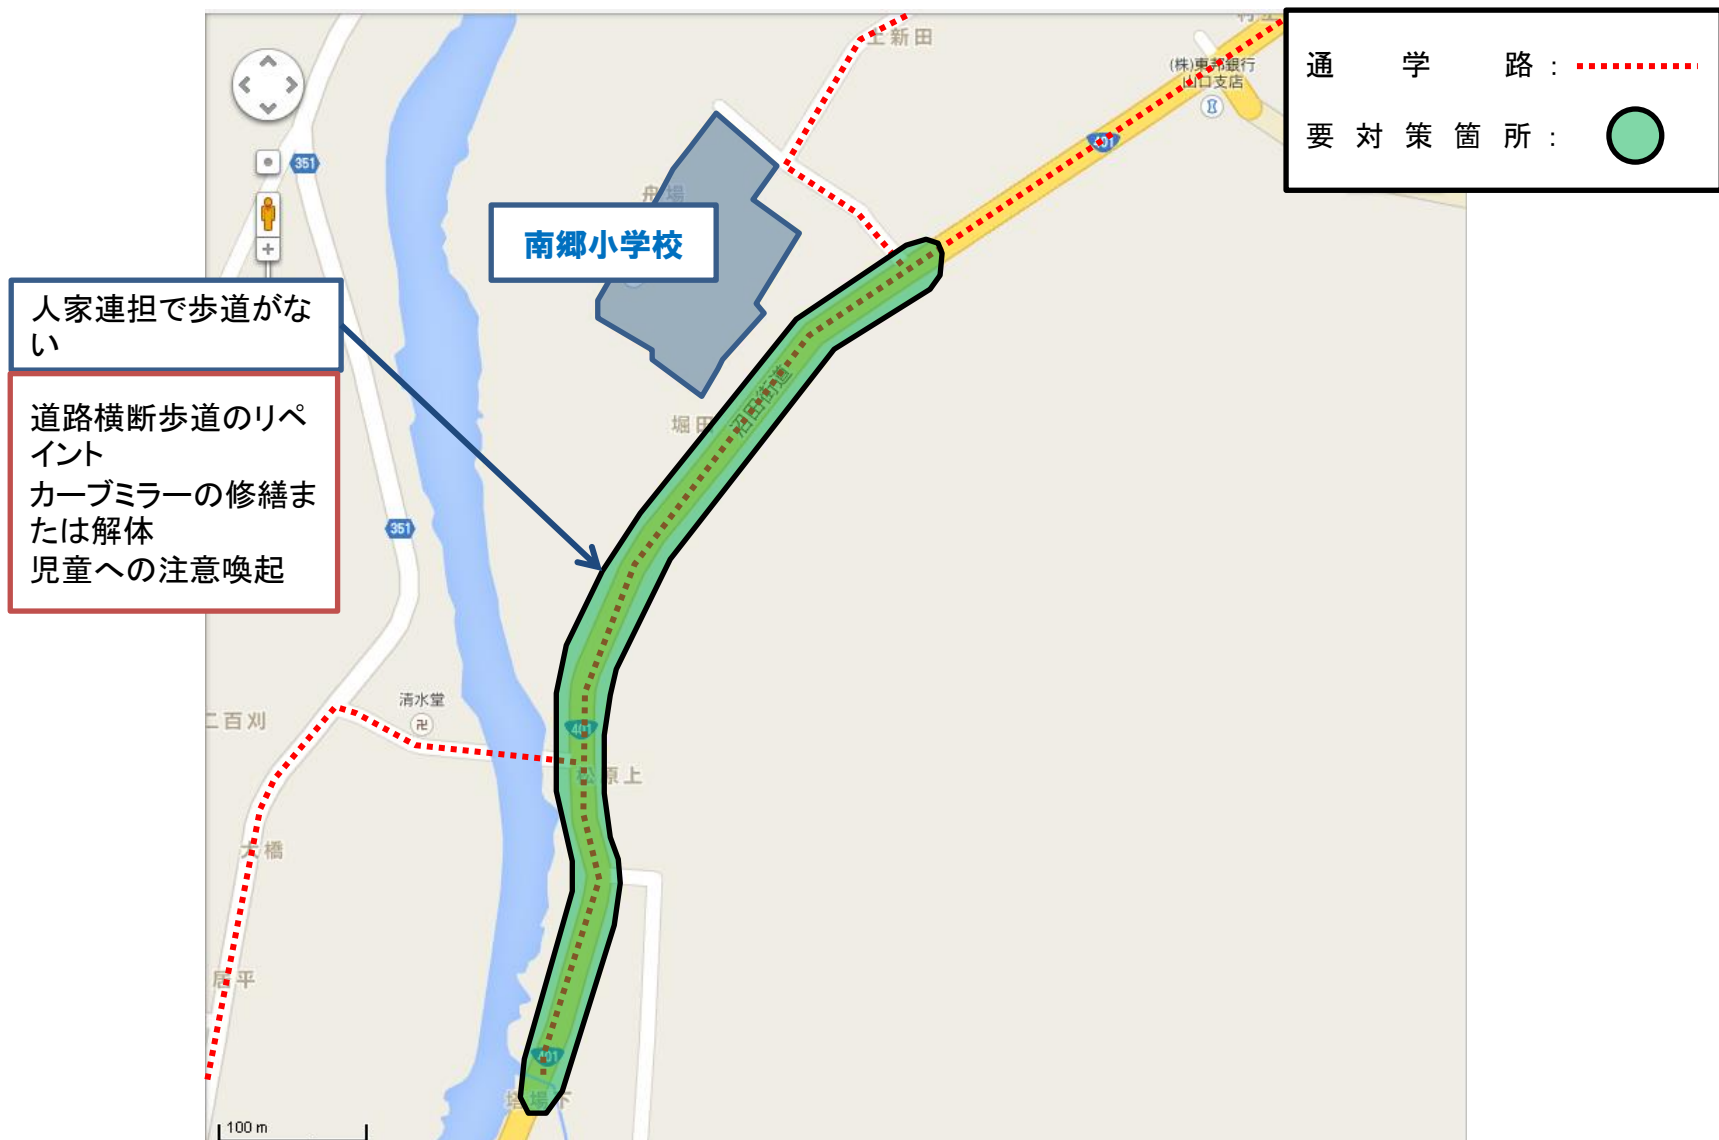

各町立小学校 要対策箇所図

平成30年7月14日現在

南会津町通学路安全推進会議

南会津町立田島小学校 要対策箇所図

南会津町立田島小学校 要対策箇所図2

南会津町立田島第二小学校 要対策箇所図

南会津町立桧沢小学校 要対策箇所図1

南会津町立桧沢小学校 要対策箇所図2

南会津町立荒海小学校 要対策箇所図1

南会津町立荒海小学校 要対策箇所図2

南会津町立伊南小学校 要対策箇所図

南会津町立南郷小学校 要対策箇所図

南会津町立南郷小学校 要対策箇所図2