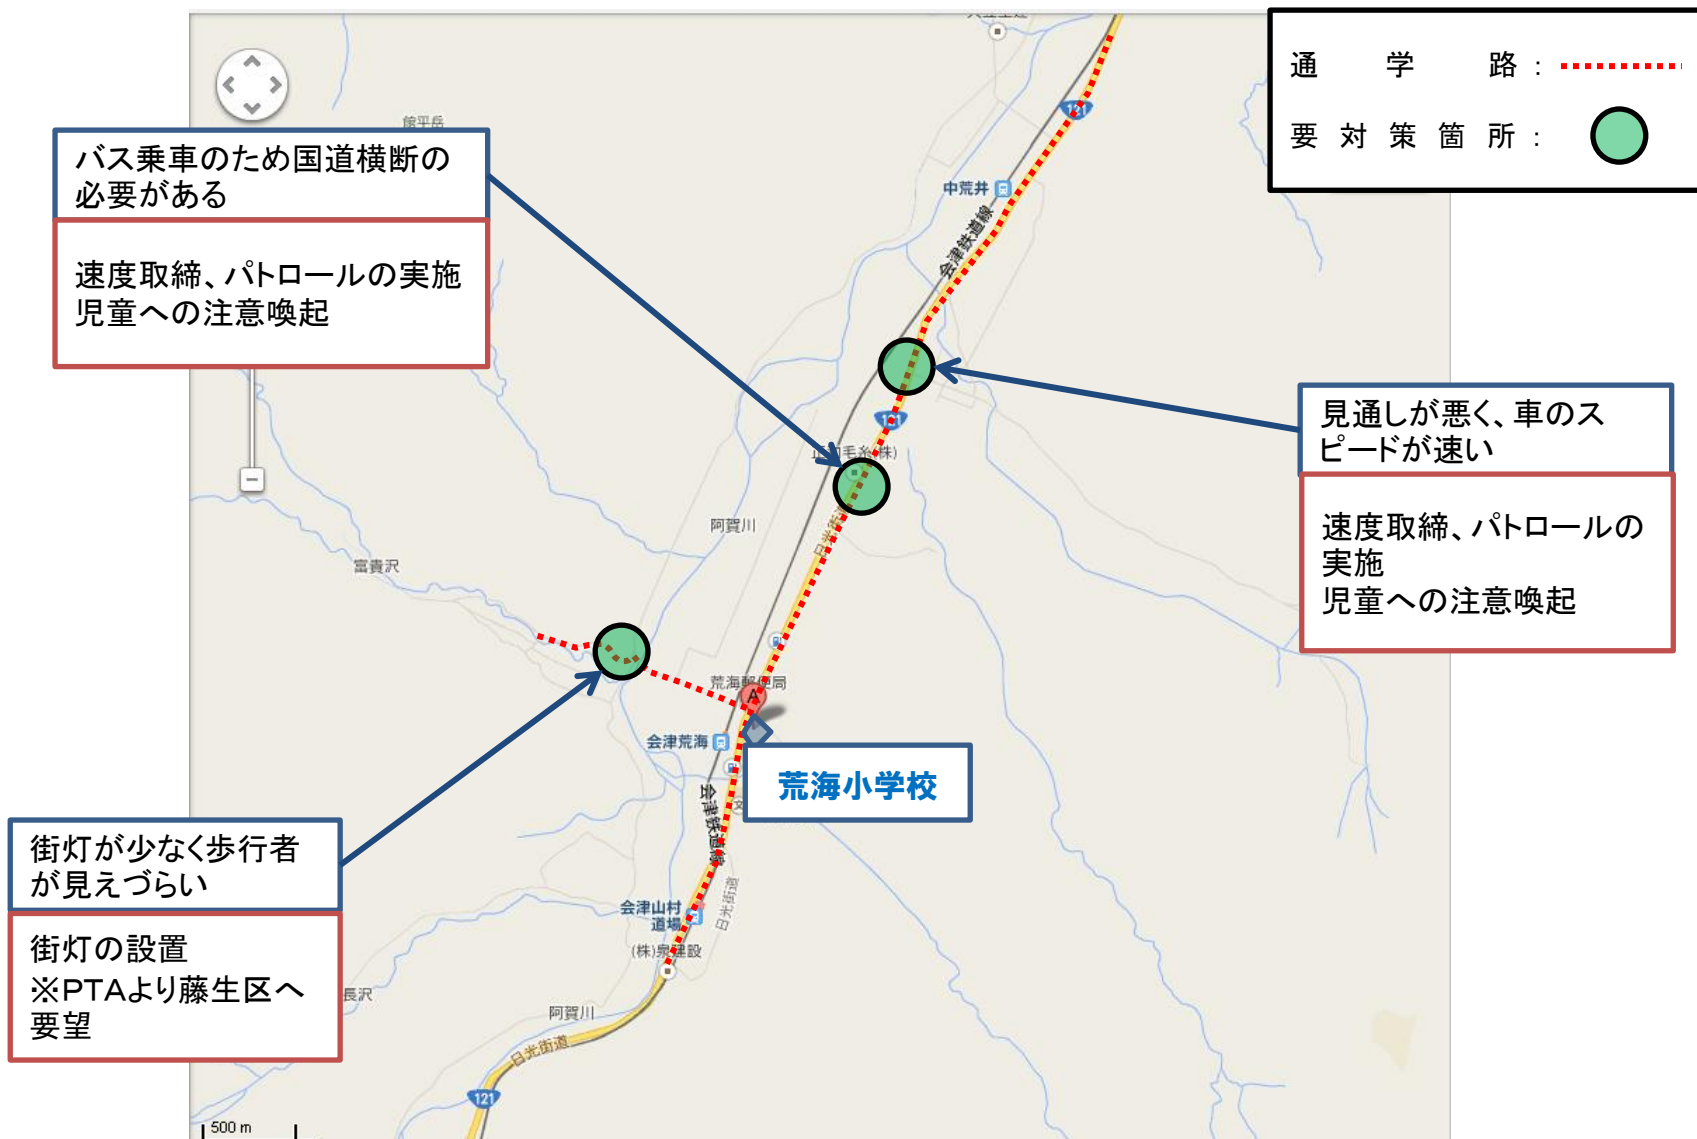

各町立小学校 要対策箇所図

平成30年7月14日現在

南会津町通学路安全推進会議

南会津町立田島小学校 要対策箇所図

南会津町立田島小学校 要対策箇所図2

南会津町立田島第二小学校 要対策箇所図

南会津町立桧沢小学校 要対策箇所図1

南会津町立桧沢小学校 要対策箇所図2

南会津町立荒海小学校 要対策箇所図1

南会津町立荒海小学校 要対策箇所図2

南会津町立伊南小学校 要対策箇所図

南会津町立南郷小学校 要対策箇所図

南会津町立南郷小学校 要対策箇所図2