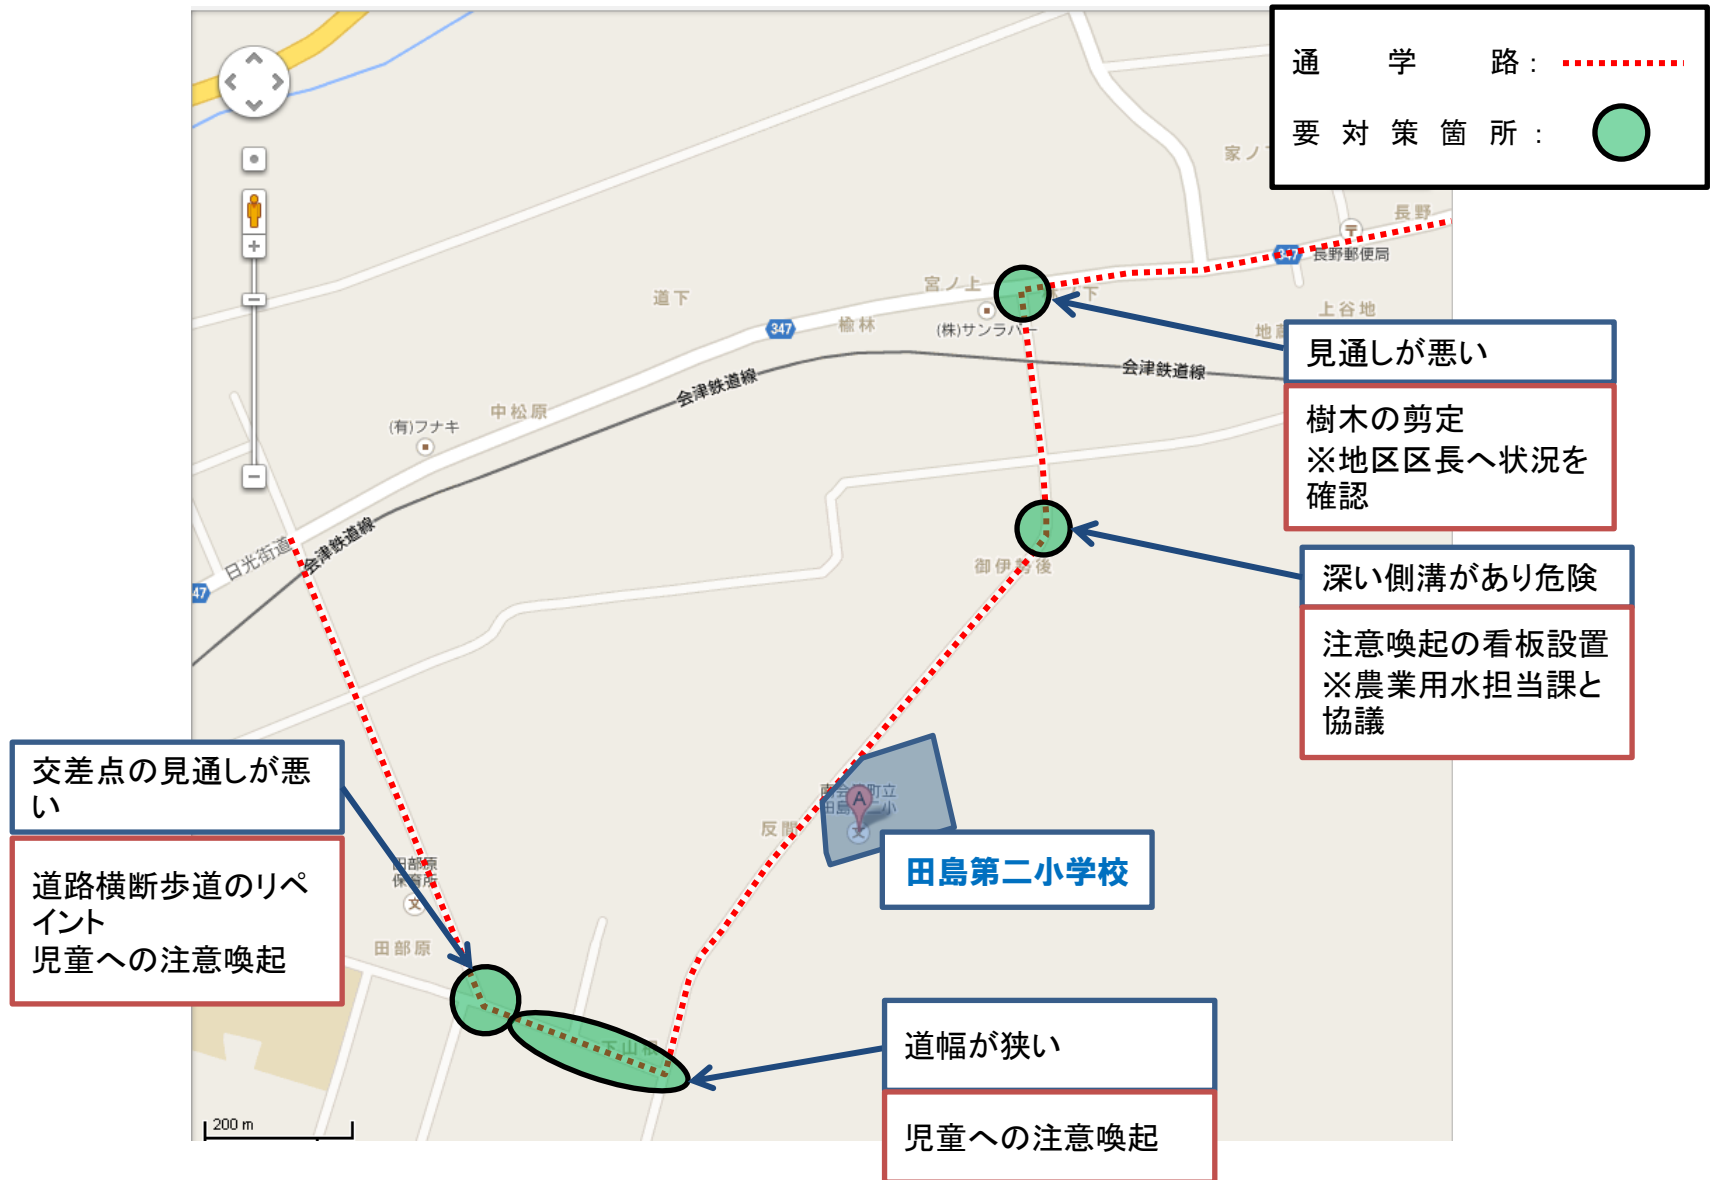

各町立小学校 要対策箇所図

平成30年7月14日現在

南会津町通学路安全推進会議

南会津町立田島小学校 要対策箇所図

南会津町立田島小学校 要対策箇所図2

南会津町立田島第二小学校 要対策箇所図

南会津町立桧沢小学校 要対策箇所図1

南会津町立桧沢小学校 要対策箇所図2

南会津町立荒海小学校 要対策箇所図1

南会津町立荒海小学校 要対策箇所図2

南会津町立伊南小学校 要対策箇所図

南会津町立南郷小学校 要対策箇所図

南会津町立南郷小学校 要対策箇所図2