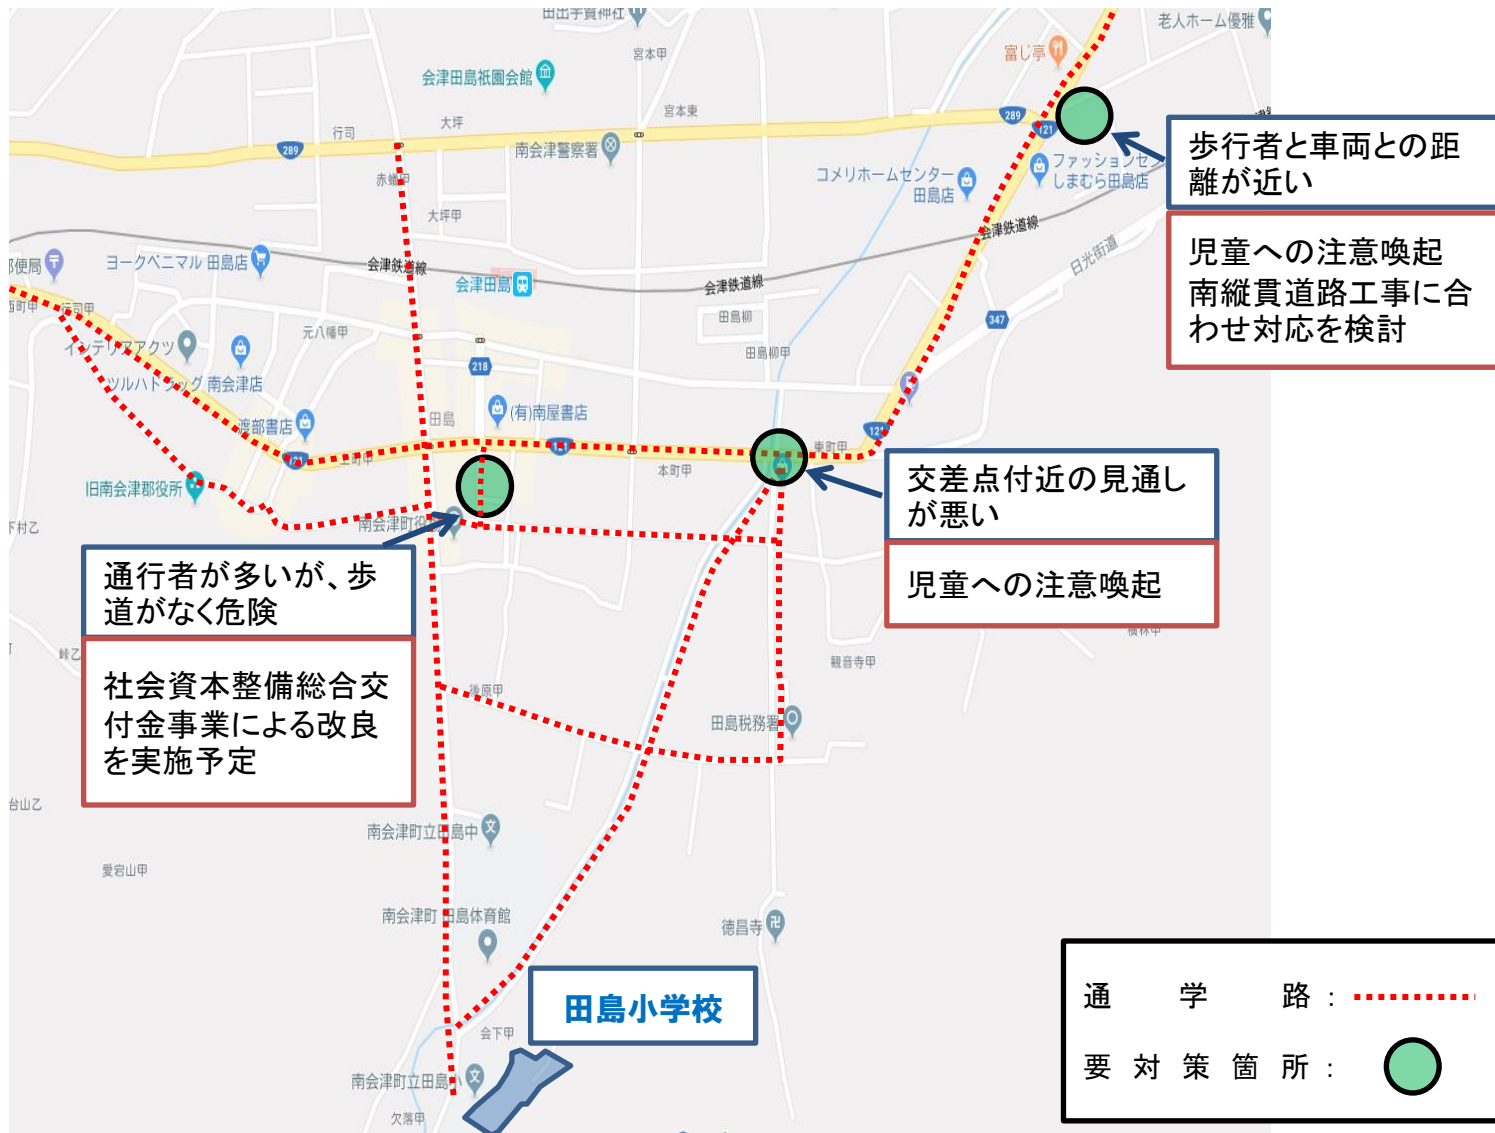

各町立小学校 要対策箇所図

平成30年7月14日現在

南会津町通学路安全推進会議

南会津町立田島小学校 要対策箇所図

南会津町立田島小学校 要対策箇所図2

南会津町立田島第二小学校 要対策箇所図

南会津町立桧沢小学校 要対策箇所図1

南会津町立桧沢小学校 要対策箇所図2

南会津町立荒海小学校 要対策箇所図1

南会津町立荒海小学校 要対策箇所図2

南会津町立伊南小学校 要対策箇所図

南会津町立南郷小学校 要対策箇所図

南会津町立南郷小学校 要対策箇所図2